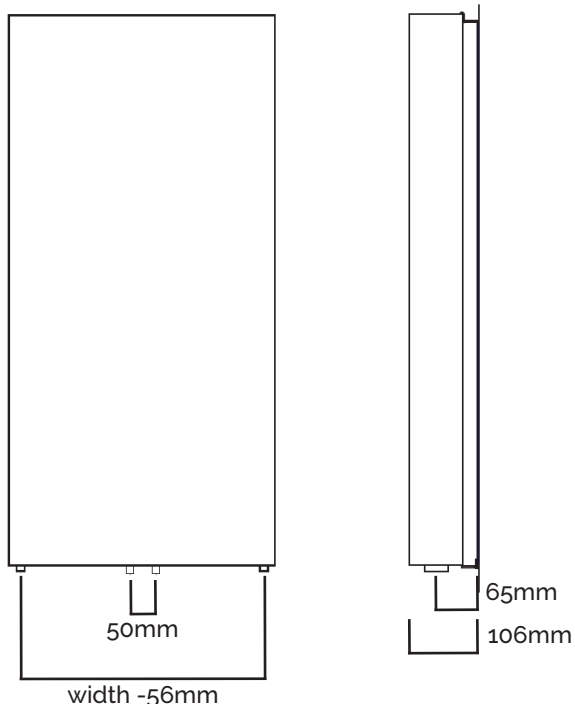

- Smooth plain front with double flat panels and a single convector
- 3 heights and 3 widths to choose from
- White RAL 9016 as standard
- 53 colours and finishes available
- 48 - 72 hours delivery for white
- 8 working days delivery for colour
- 10 year Guarantee

### Type 21 Profile

Double steel panels with a single convector.

Pipe centres left to right = Width minus 56mm or 50mm  
Pipe centres from wall = 65mm  
Depth from wall = 106mm

# Sizes & Outputs

Model Code	Height	Width	Depth	Weight	Output Δt 25°C		Output Δt 30°C		Output Δt 35°C		Output Δt 50°C		Output Δt 65°C	
	(mm)	(mm)	(mm)	kg	Watts	Btu's	Watts	Btu's	Watts	Btu's	Watts	Btu's	Watts	Btu's
<i>ROSS211640</i>	1600	400	79	39.35	462	1578	575	1963	711	2425	1128	3849	1590	5427
<i>ROSS211650</i>		500	79	47.83	578	1972	719	2454	888	3031	1410	4811	1988	6783
<i>ROSS211660</i>		600	79	56.12	694	2367	863	2944	1066	3637	1692	5773	2386	8140
<i>ROSS211840</i>	1800	400	79	43.44	505	1722	628	2142	776	2646	1231	4200	1736	5922
<i>ROSS211850</i>		500	79	52.92	631	2153	785	2678	970	3308	1539	5251	2170	7404
<i>ROSS211860</i>		600	79	62.18	757	2584	942	3214	1164	3970	1847	6302	2604	8886
<i>ROSS212040</i>	2000	400	79	47.77	542	1849	674	2300	833	2842	1322	4511	1864	6360
<i>ROSS212050</i>		500	79	58.31	678	2312	843	2876	1041	3553	1653	5640	2331	7952
<i>ROSS212060</i>		600	79	68.60	813	2774	1011	3451	1249	4263	1983	6766	2796	9540